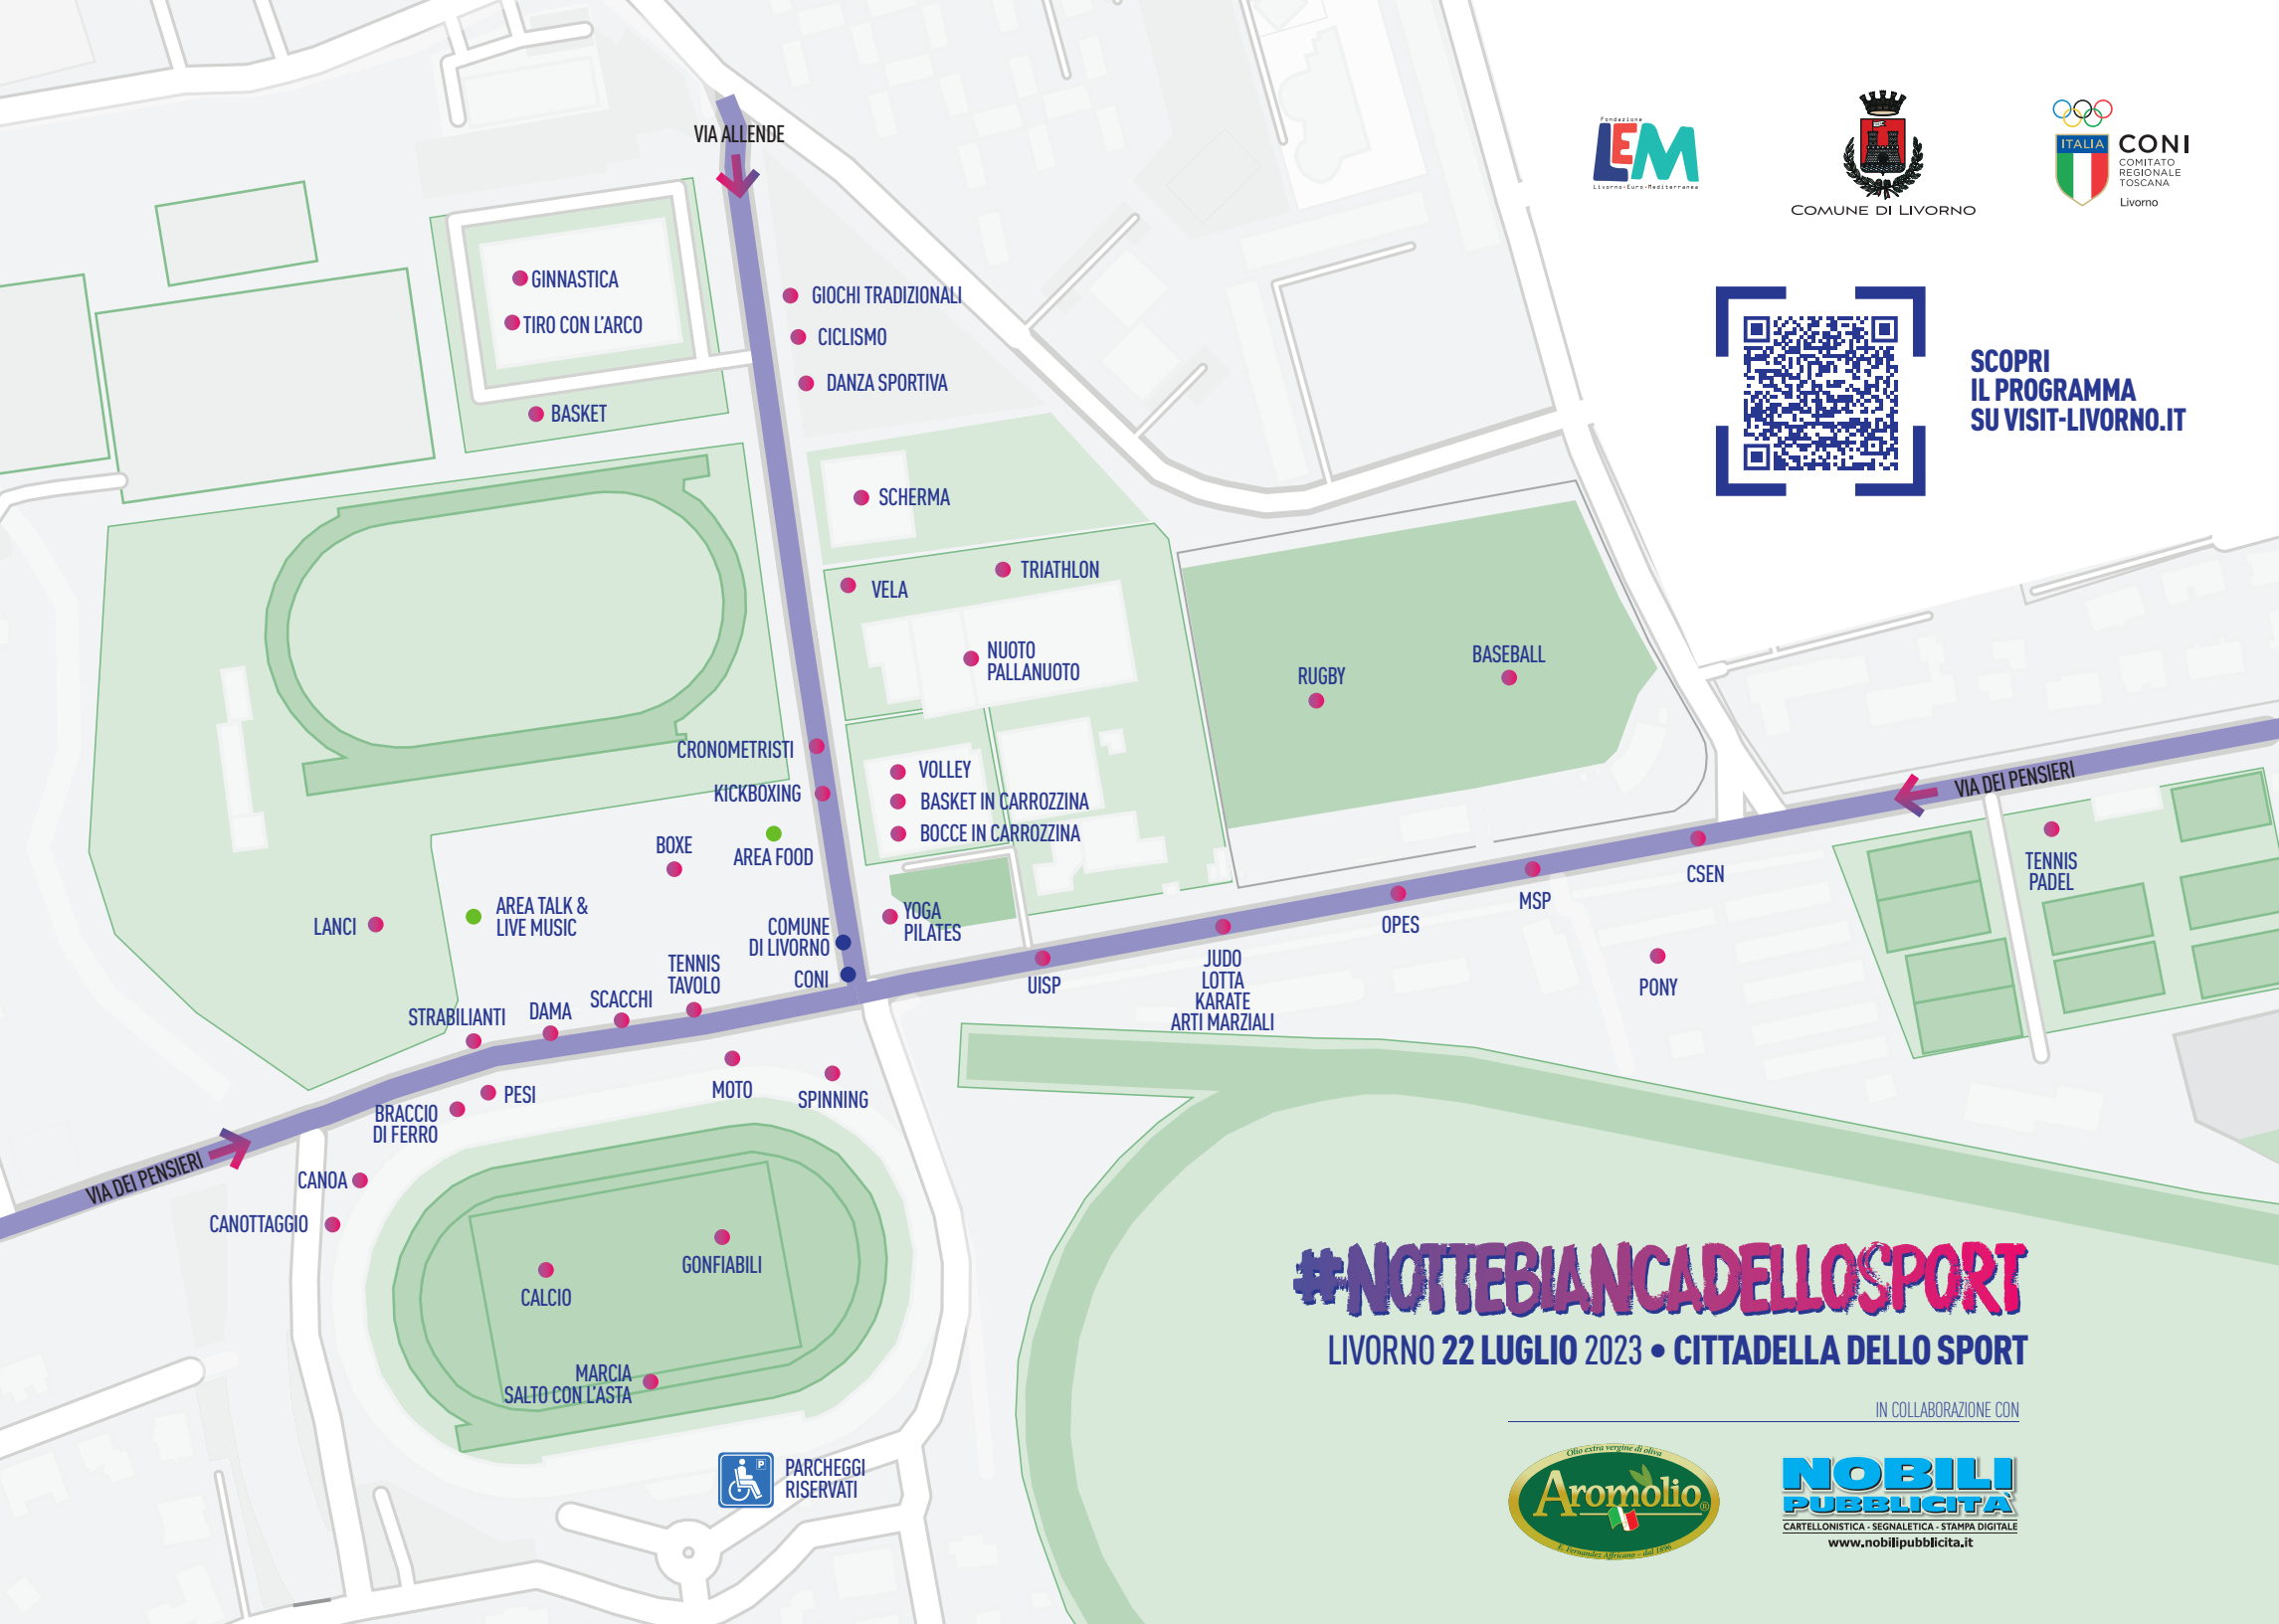

SOCI IN PARTECIPAZIONE DI FONDAZIONE LEM

MAIN SPONSOR

TECHNICAL SPONSOR

LIVORNO 22 LUGLIO 2023  
CITTADELLA DELLO SPORT  
DALLE ORE 18.00  
FOOD • MUSICA • ESIBIZIONI • STAND SPORTIVI

SCOPRI  
IL PROGRAMMA  
SU VISIT-LIVORNO.IT

# #NOTTEBIANCADELLOSPORT

LIVORNO 22 LUGLIO 2023 • CITTADELLA DELLO SPORT

IN COLLABORAZIONE CON

PARCHEGGI  
RISERVATI